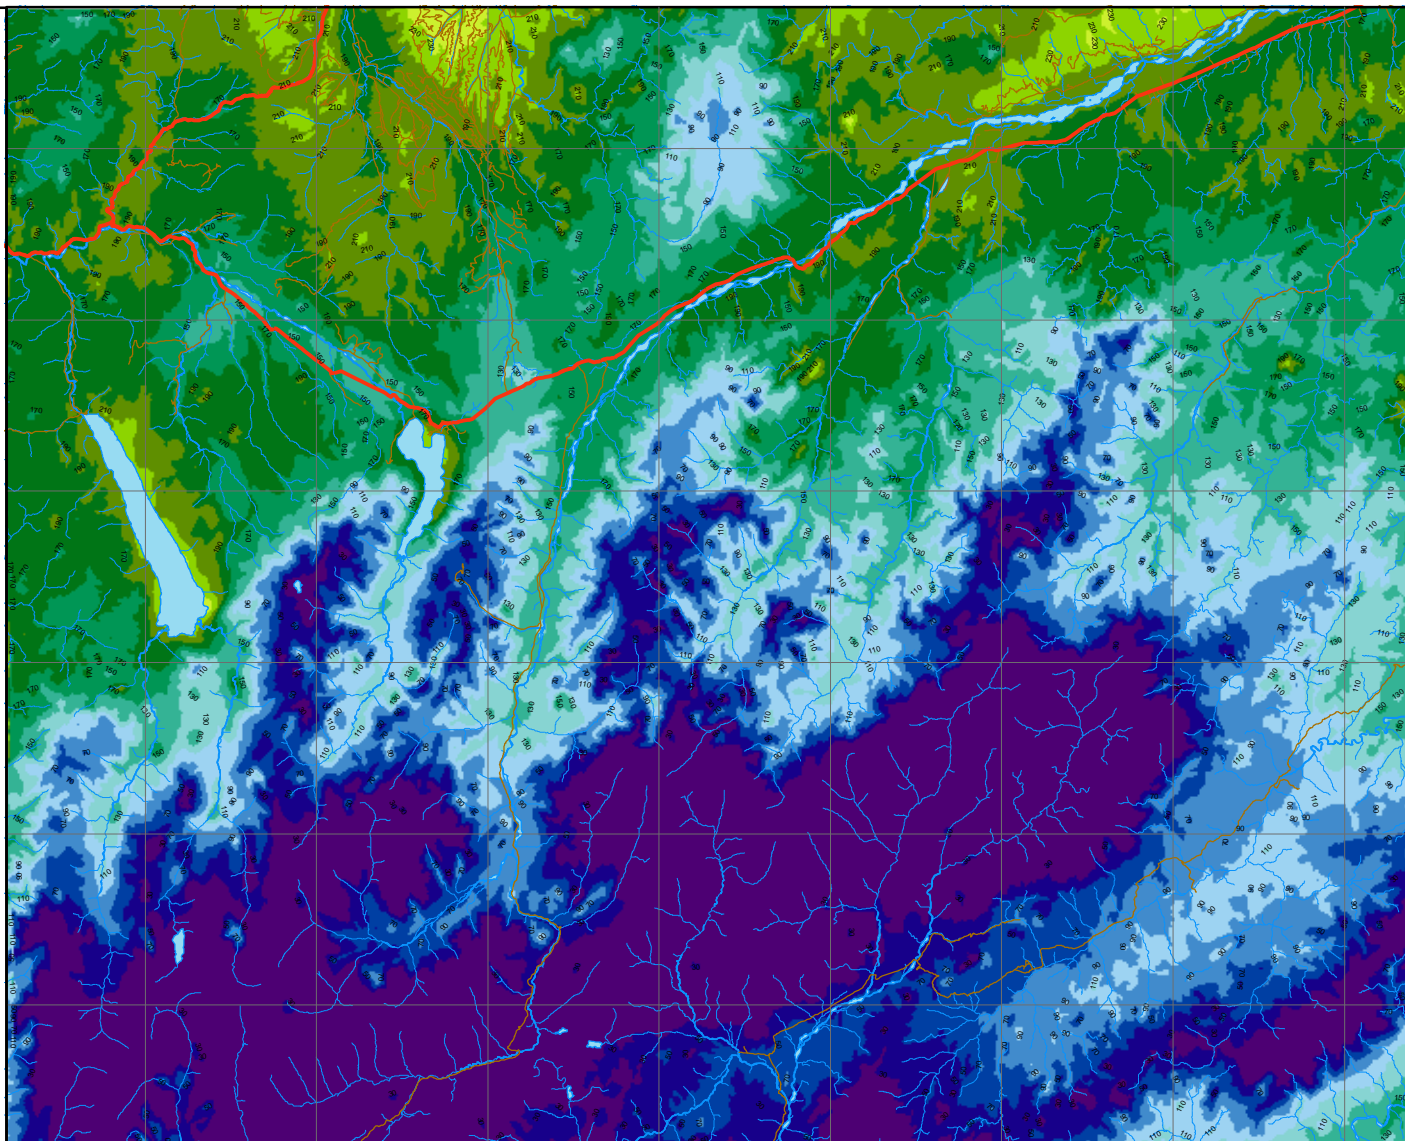

### Median Length of the Frost-Free Period

Frost-free period (days)

	< 31		191 - 210
	31 - 50		211 - 230
	51 - 70		231 - 250
	71 - 90		251 - 270
	91 - 110		271 - 290
	111 - 130		291 - 310
	131 - 150		311 - 330
	151 - 170		331 - 350
	171 - 190		> 350

5950000  
5940000  
5930000  
5920000  
5910000  
5900000