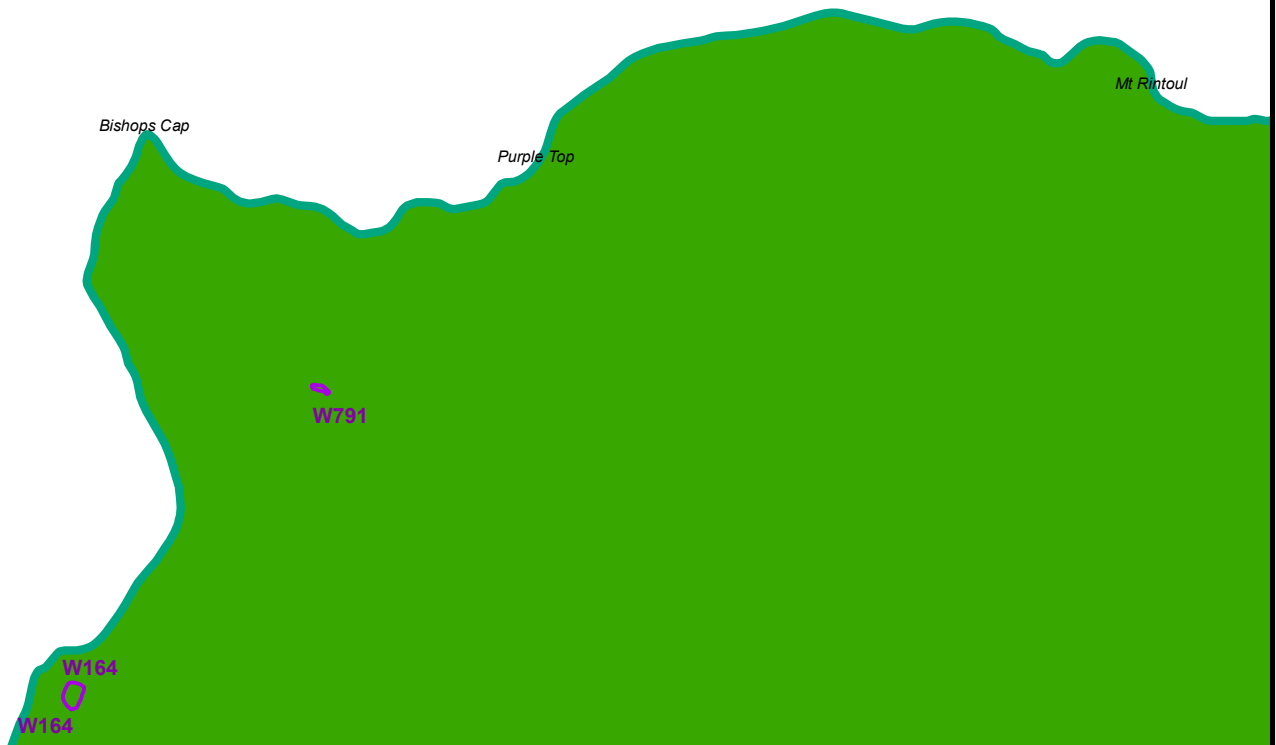

Tasman District

Date: 20/02/2020